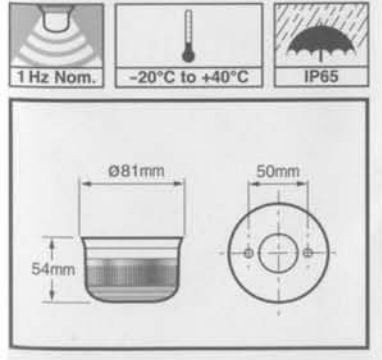

LOW PROFILE DC BEACONS