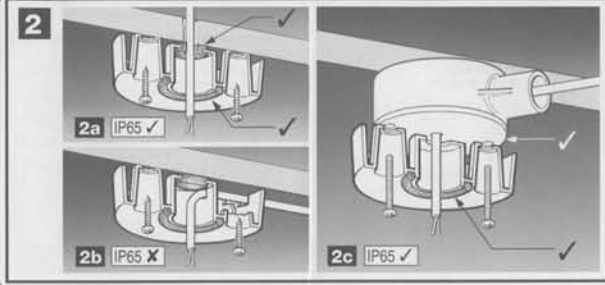

SYNCHRONISED DC BEACON
FEUX SYNCHRONISÉ CC
SYNCHRONISIERTES GLEICHSTROM-BLICKLICHT
LÁMPARA CC SINCRONIZADA
LAMPADA CC SINCROIZZATA