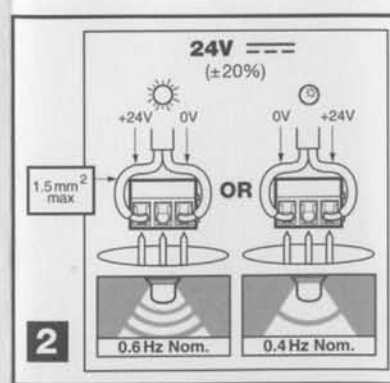

### STANDARD FIRE BEACON

45-103270

**SYNCHRONISED DC BEACON**  
**FEUX SYNCHRONISÉ CC**  
**SYNCHRONISIERTES GLEICHSTROM-BLICKLICHT**  
**LÁMPARA CC SINCRONIZADA**  
**LAMPADA CC SINCROIZZATA**

**LOW PROFILE FIRE BEACON**