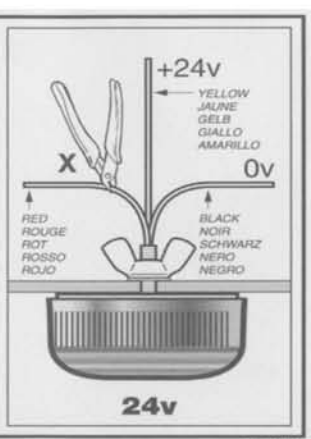

### ULTRA LOW PROFILE DC BEACONS

LAMPE A COURANT CONTINU DE PROFIL EXTREME BAS  
 ULTRA-NIEDRIGPROFIL-GLEICHSTROM-LAMPEN  
 LAMPADA A CORRENTE CONTINUA DI PROFILO BASSISSIMO  
 LÁMPARA DE CORRIENTE CONTINUA Y DE PERFIL MUY BAJO