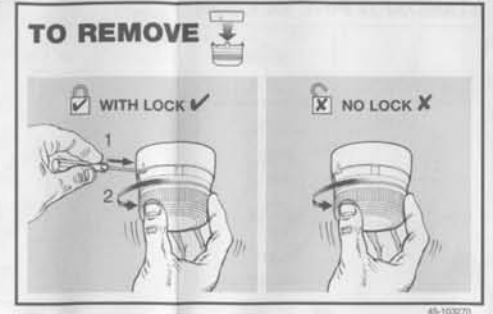

STANDARD FIRE BEACON