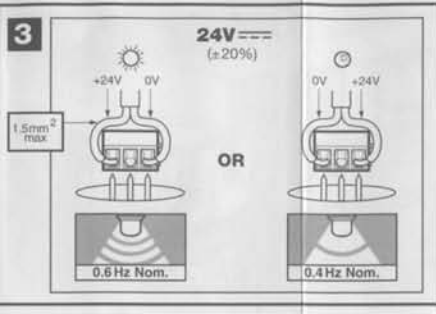

STANDARD FIRE BEACON