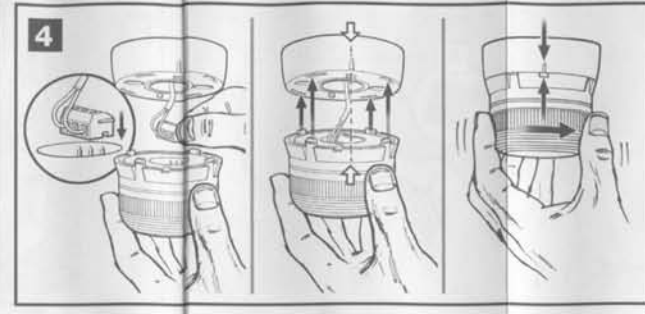

STANDARD FIRE BEACON