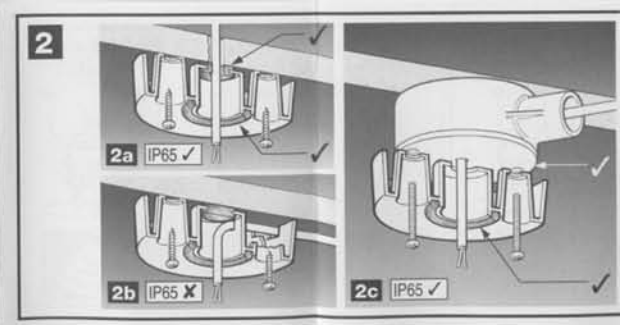

STANDARD DC BEACONS