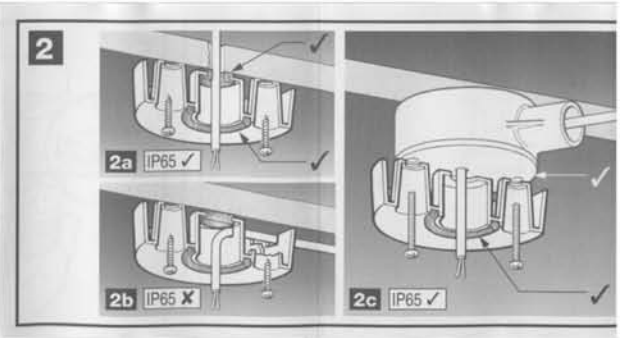

STANDARD FIRE BEACON