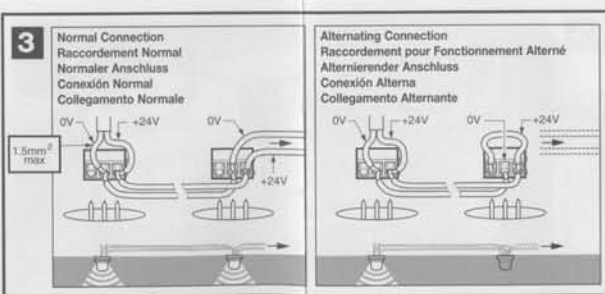

SYNCHRONISED DC BEACON
FEUX SYNCHRONISÉ CC
SYNCHRONISIERTES GLEICHSTROM-BLICKLICHT
LÁMPARA CC SINCRONIZADA
LAMPADA CC SINCROIZZATA