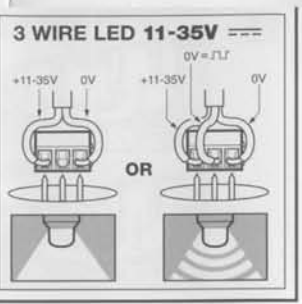

STANDARD DC BEACONS