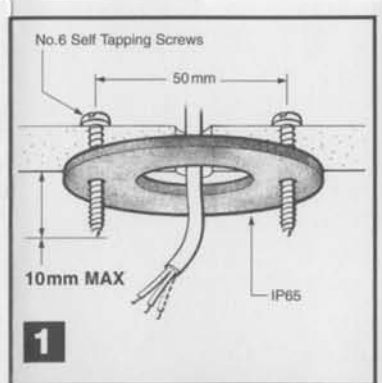

### STANDARD FIRE BEACON

45-103270

**SYNCHRONISED DC BEACON**  
**FEUX SYNCHRONISÉ CC**  
**SYNCHRONISIERTES GLEICHSTROM-BLICKLICHT**  
**LÁMPARA CC SINCRONIZADA**  
**LAMPADA CC SINCROIZZATA**

**LOW PROFILE FIRE BEACON**