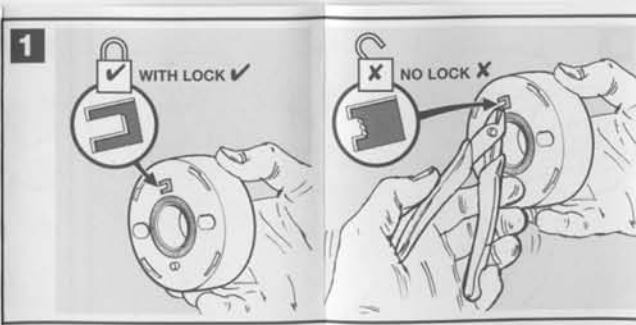

STANDARD DC BEACONS