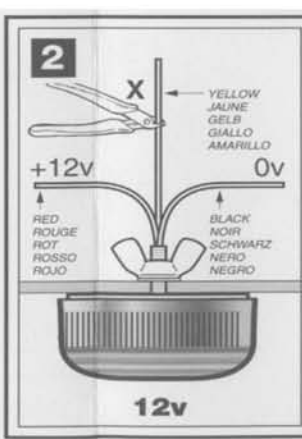

### STANDARD DC BEACONS

45-103243

### ULTRA LOW PROFILE DC BEACONS

LAMPE A COURANT CONTINU DE PROFIL EXTREME BAS  
 ULTRA-NIEDRIGPROFIL-GLEICHSTROM-LAMPEN  
 LAMPADA A CORRENTE CONTINUA DI PROFILO BASSISSIMO  
 LÁMPARA DE CORRIENTE CONTINUA Y DE PERFIL MUY BAJO