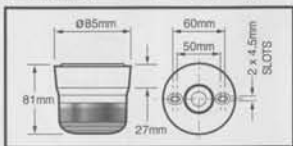

SYNCHRONISED DC BEACON
FEUX SYNCHRONISÉ CC
SYNCHRONISIERTES GLEICHSTROM-BLICKLICHT
LÁMPARA CC SINCRONIZADA
LAMPADA CC SINCROIZZATA