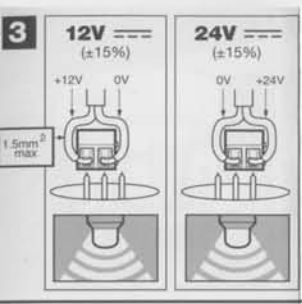

### STANDARD DC BEACONS

45-103243