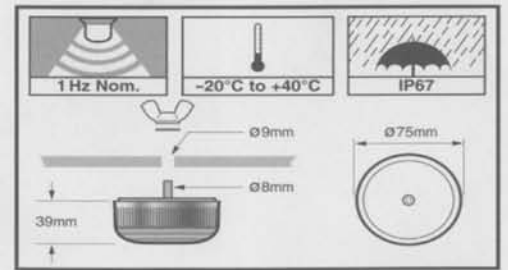

### ULTRA LOW PROFILE DC BEACONS

LAMPE A COURANT CONTINU DE PROFIL EXTREME BAS  
 ULTRA-NIEDRIGPROFIL-GLEICHSTROM-LAMPEN  
 LAMPADA A CORRENTE CONTINUA DI PROFILO BASSISSIMO  
 LÁMPARA DE CORRIENTE CONTINUA Y DE PERFIL MUY BAJO