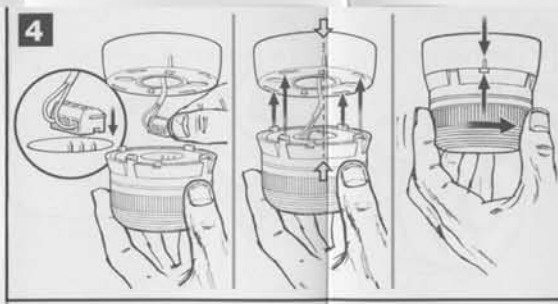

STANDARD DC BEACONS