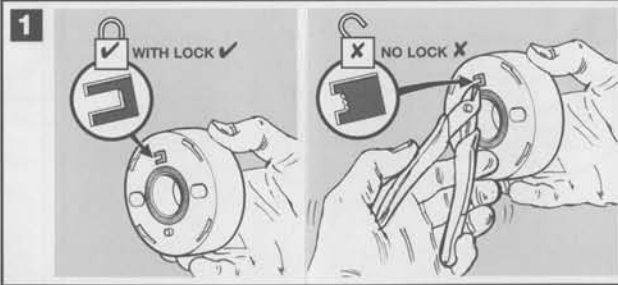

SYNCHRONISED DC BEACON
FEUX SYNCHRONISÉ CC
SYNCHRONISIERTES GLEICHSTROM-BLICKLICHT
LÁMPARA CC SINCRONIZADA
LAMPADA CC SINCROIZZATA