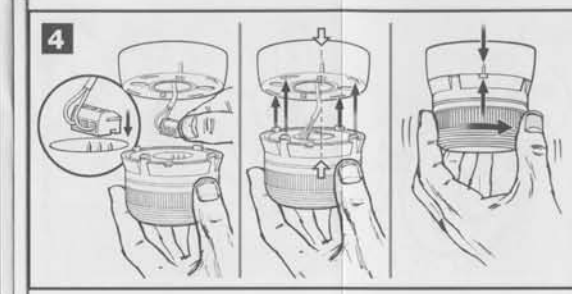

SYNCHRONISED DC BEACON
FEUX SYNCHRONISÉ CC
SYNCHRONISIERTES GLEICHSTROM-BLICKLICHT
LÁMPARA CC SINCRONIZADA
LAMPADA CC SINCROIZZATA