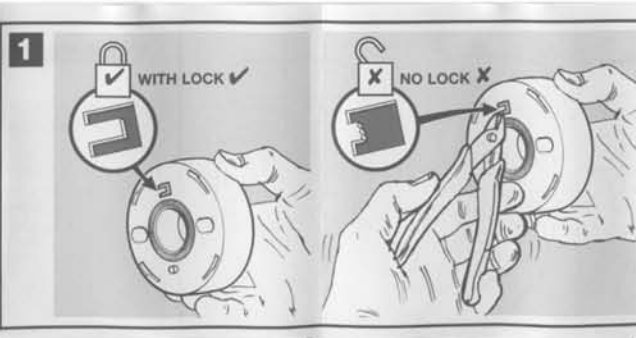

STANDARD FIRE BEACON